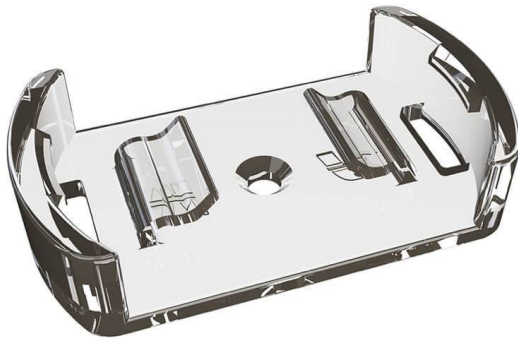

Dot accessories

Code article	86.OP01.0001.02
---------------------	------------------------

Type de produit	Extérieur
------------------------	------------------

Catégorie	Pixel Light
------------------	--------------------

Famille	Dot
----------------	------------

Sous-famille	Dot accessories
---------------------	------------------------

Pictograms	
-------------------	--

Dessin technique